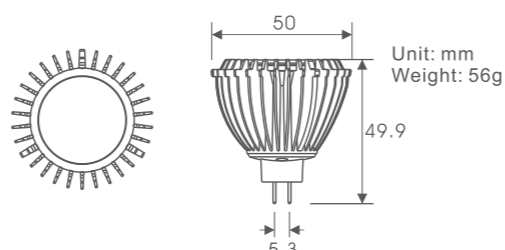

LuxMR シリーズ

ハロゲンタイプの屋内用スポット照明
直接MR16,MR11タイプの照明を変更できます。

MR16-X1

DC12V使用
照射角8°/25°/45°
CRI75~80
4W
昼光色(5000k~6300k)
電球色(2600k~3000k)

MR16-X2

DC12V使用
照射角38°
CRI75~80
4W
昼光色(5000k~6300k)
電球色(2600k~3000k)

MR11-X1

DC12V使用
照射角8°/25°/45°
CRI75~80
2、4W
昼光色(5000k~6300k)
電球色(2600k~3000k)

MR アクセサリー

LuxBeacon

LuxT8

LuxBar

LuxMR

LED PRODUCT GALLERY 2010
Environment-friendly LED

ing