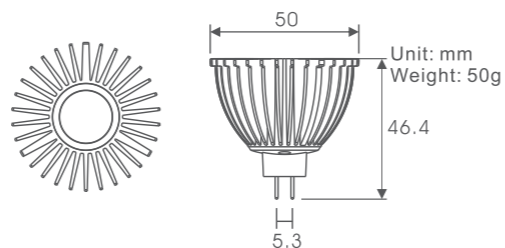

LuxMR シリーズ

ハロゲンタイプの屋内用スポット照明
直接MR16,MR11タイプの照明を変更できます。

MR16-X1

DC12V使用
照射角8°/25°/45°
CRI75~80
4W
昼光色(5000k~6300k)
電球色(2600k~3000k)

MR16-X2

DC12V使用
照射角38°
CRI75~80
4W
昼光色(5000k~6300k)
電球色(2600k~3000k)

MR11-X1

DC12V使用
照射角8°/25°/45°
CRI75~80
2、4W
昼光色(5000k~6300k)
電球色(2600k~3000k)

MR アクセサリー

LuxBeacon

LuxT8

LuxBar

LuxMR

LED PRODUCT GALLERY 2010
Environment-friendly LED

ing