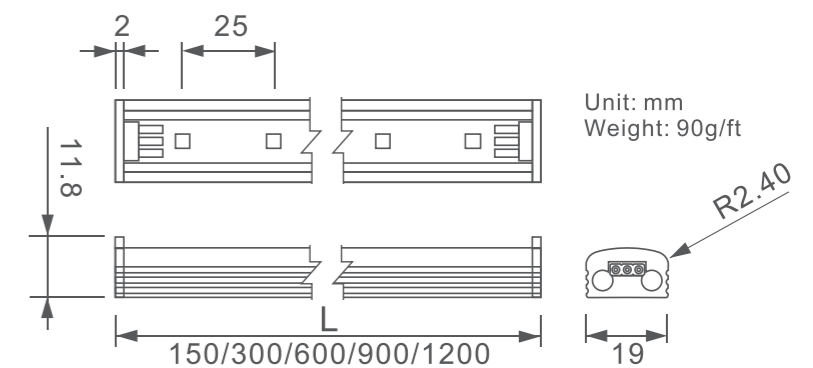

LuxT8-T802N

高フロストタイプ

中フロストタイプ

T802N-100V T802NH-DW-L580

LuxBar シリーズ

取付は各種アクセサリで簡単。設置・配線工事は不要。
 各サイズの接続で、サイズ設定が自由に出来ます。(約2m程度)

LuxBar-LB2C/1C

■ LuxBar-LB2C

型番	仕様	色温度	入力電圧	長さ	消費電力	全光束	CRI	照射角
LB2C-DW-L15	昼光色 DW	5000~6300K	24V DC	15cm	1.65W	90 lm	75	110°
LB2C-WW-L15	電球色 WW	2600~3000K		65 lm	80			
LB2C-DW-L30	昼光色 DW	5000~6300K	24V DC	30cm	3.3W	180 lm	75	110°
LB2C-WW-L30	電球色 WW	2600~3000K		130 lm	80			
LB2C-DW-L60	昼光色 DW	5000~6300K	24V DC	60cm	6.6W	360 lm	75	110°
LB2C-WW-L60	電球色 WW	2600~3000K		260 lm	80			
LB2C-DW-L90	昼光色 DW	5000~6300K	24V DC	90cm	9.9W	540 lm	75	110°
LB2C-WW-L90	電球色 WW	2600~3000K		390 lm	80			
LB2C-DW-L120	昼光色 DW	5000~6300K	24V DC	120cm	13.2W	720 lm	75	110°
LB2C-WW-L120	電球色 WW	2600~3000K		520 lm	80			