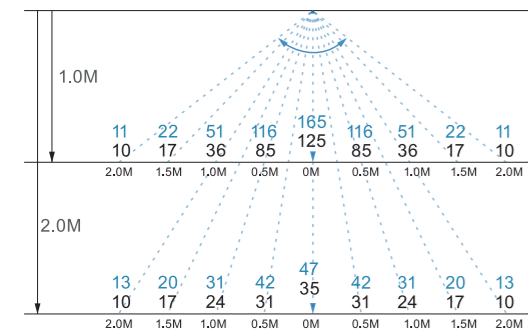

LuxT8-T802N

高フロストタイプ

中フロストタイプ

T802N-100V T802NH-DW-L580

LuxBar シリーズ

取付は各種アクセサリで簡単。設置・配線工事は不要。
 各サイズの接続で、サイズ設定が自由に出来ます。(約2m程度)

LuxBar-LB2C/1C

■ LuxBar-LB2C

型番	仕様	色温度	入力電圧	長さ	消費電力	全光束	CRI	照射角
LB2C-DW-L15	昼光色 DW	5000~6300K	24V DC	15cm	1.65W	90 lm	75	110°
LB2C-WW-L15	電球色 WW	2600~3000K		65 lm	80			
LB2C-DW-L30	昼光色 DW	5000~6300K	24V DC	30cm	3.3W	180 lm	75	110°
LB2C-WW-L30	電球色 WW	2600~3000K		130 lm	80			
LB2C-DW-L60	昼光色 DW	5000~6300K	24V DC	60cm	6.6W	360 lm	75	110°
LB2C-WW-L60	電球色 WW	2600~3000K		260 lm	80			
LB2C-DW-L90	昼光色 DW	5000~6300K	24V DC	90cm	9.9W	540 lm	75	110°
LB2C-WW-L90	電球色 WW	2600~3000K		390 lm	80			
LB2C-DW-L120	昼光色 DW	5000~6300K	24V DC	120cm	13.2W	720 lm	75	110°
LB2C-WW-L120	電球色 WW	2600~3000K		520 lm	80			