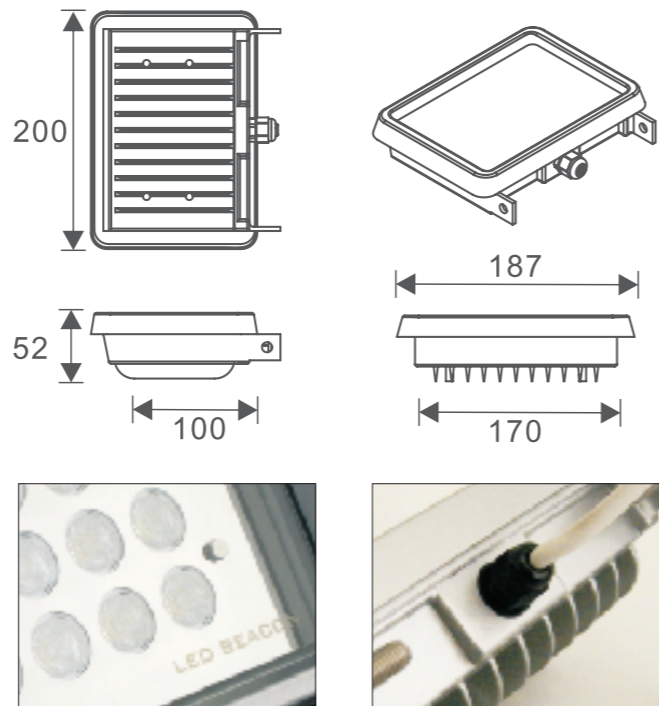

株式会社 アイエヌジー
LED事業部

〒335-0035 埼玉県戸田市笠目南町16番9号
TEL:048-449-7893 FAX:048-449-7894
URL:http://www.ing-top.com

LuxBeacon シリーズ

IP65の防水性を備えた野外用ライト
 8°、25°、45°、90°の照射が可能
 昼光色 (5000k~6300k)
 電球色 (2600k~3000k)

LBCX1

LuxT8-T802 シリーズ

約50%の電力節約
 40,000時間以上の長寿命
 T8蛍光灯ソケット対応

※現行の蛍光灯用器具を使用する場合は
 別途電気工事が必要となります

型番	T802N	
LED	日亜化学工業	
入力電圧	AC 100V~AC 240V	
カバー	高フロストタイプ(H) / 中フロストタイプ(M)	
照射角	150°/130°	
色温度	昼光色 DW (6000~7000K)	
長さ	580mm (20Wタイプ)	1190mm (40Wタイプ)
消費電力	9.5W	18W
重量	200g	400g
LED個数	124	248
CRI	75	
直下照度 (1m)	2 (H) 125Lux 2 (M) 165Lux	4 (H) 220Lux 4 (M) 280Lux
動作温度	-20~45°C	
保証期間	1年間	

LuxT8-T802N

高フロストタイプ

中フロストタイプ

T802N-100V T802NH-DW-L580

LuxBar シリーズ

取付は各種アクセサリで簡単。設置・配線工事は不要。
 各サイズの接続で、サイズ設定が自由に出来ます。(約2m程度)

LuxBar-LB2C/1C

■ LuxBar-LB2C