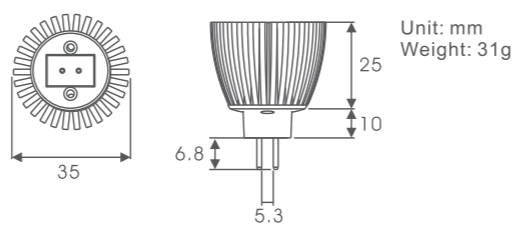

LuxMR シリーズ

ハロゲンタイプの屋内用スポット照明
直接MR16,MR11タイプの照明を変更できます。

MR16-X1

DC12V使用
照射角8°/25°/45°
CRI75~80
4W
昼光色(5000k~6300k)
電球色(2600k~3000k)

MR16-X2

DC12V使用
照射角38°
CRI75~80
4W
昼光色(5000k~6300k)
電球色(2600k~3000k)

MR11-X1

DC12V使用
照射角8°/25°/45°
CRI75~80
2、4W
昼光色(5000k~6300k)
電球色(2600k~3000k)

MR アクセサリー

LuxBeacon

LuxT8

LuxBar

LuxMR

LED PRODUCT GALLERY 2010
Environment-friendly LED

ing