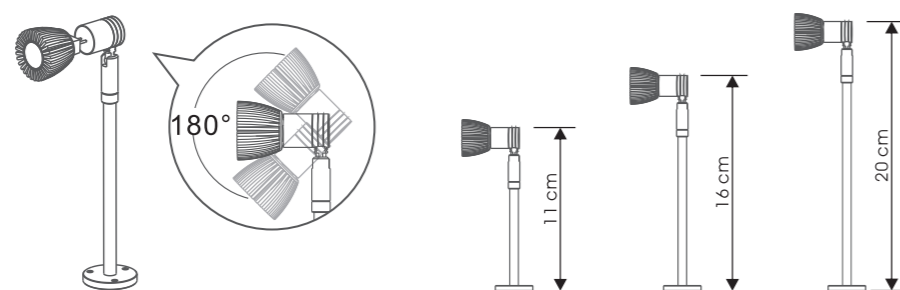

LuxMR シリーズ

ハロゲンタイプの屋内用スポット照明
直接MR16,MR11タイプの照明を変更できます。

MR16-X1

DC12V使用
照射角8°/25°/45°
CRI75~80
4W
昼光色(5000k~6300k)
電球色(2600k~3000k)

MR16-X2

DC12V使用
照射角38°
CRI75~80
4W
昼光色(5000k~6300k)
電球色(2600k~3000k)

MR11-X1

DC12V使用
照射角8°/25°/45°
CRI75~80
2、4W
昼光色(5000k~6300k)
電球色(2600k~3000k)

MR アクセサリー

LuxBeacon

LuxT8

LuxBar

LuxMR

LED PRODUCT GALLERY 2010
Environment-friendly LED

ing

LuxT8-T802 シリーズ

約50%の電力節約
 40,000時間以上の長寿命
 T8蛍光灯ソケット対応

※現行の蛍光灯用器具を使用する場合は
 別途電気工事が必要となります

型番	T802N	
LED	日亜化学工業	
入力電圧	AC 100V~AC 240V	
カバー	高フロストタイプ(H) / 中フロストタイプ(M)	
照射角	150°/130°	
色温度	昼光色 DW (6000~7000K)	
長さ	580mm (20Wタイプ)	1190mm (40Wタイプ)
消費電力	9.5W	18W
重量	200g	400g
LED個数	124	248
CRI	75	
直下照度 (1m)	2 (H) 125Lux 2 (M) 165Lux	4 (H) 220Lux 4 (M) 280Lux
動作温度	-20~45°C	
保証期間	1年間	

LuxT8-T802N

高フロストタイプ

中フロストタイプ

T802N-100V T802NH-DW-L580

LuxBar シリーズ

取付は各種アクセサリで簡単。設置・配線工事は不要。
 各サイズの接続で、サイズ設定が自由に出来ます。(約2m程度)

LuxBar-LB2C/1C

■ LuxBar-LB2C